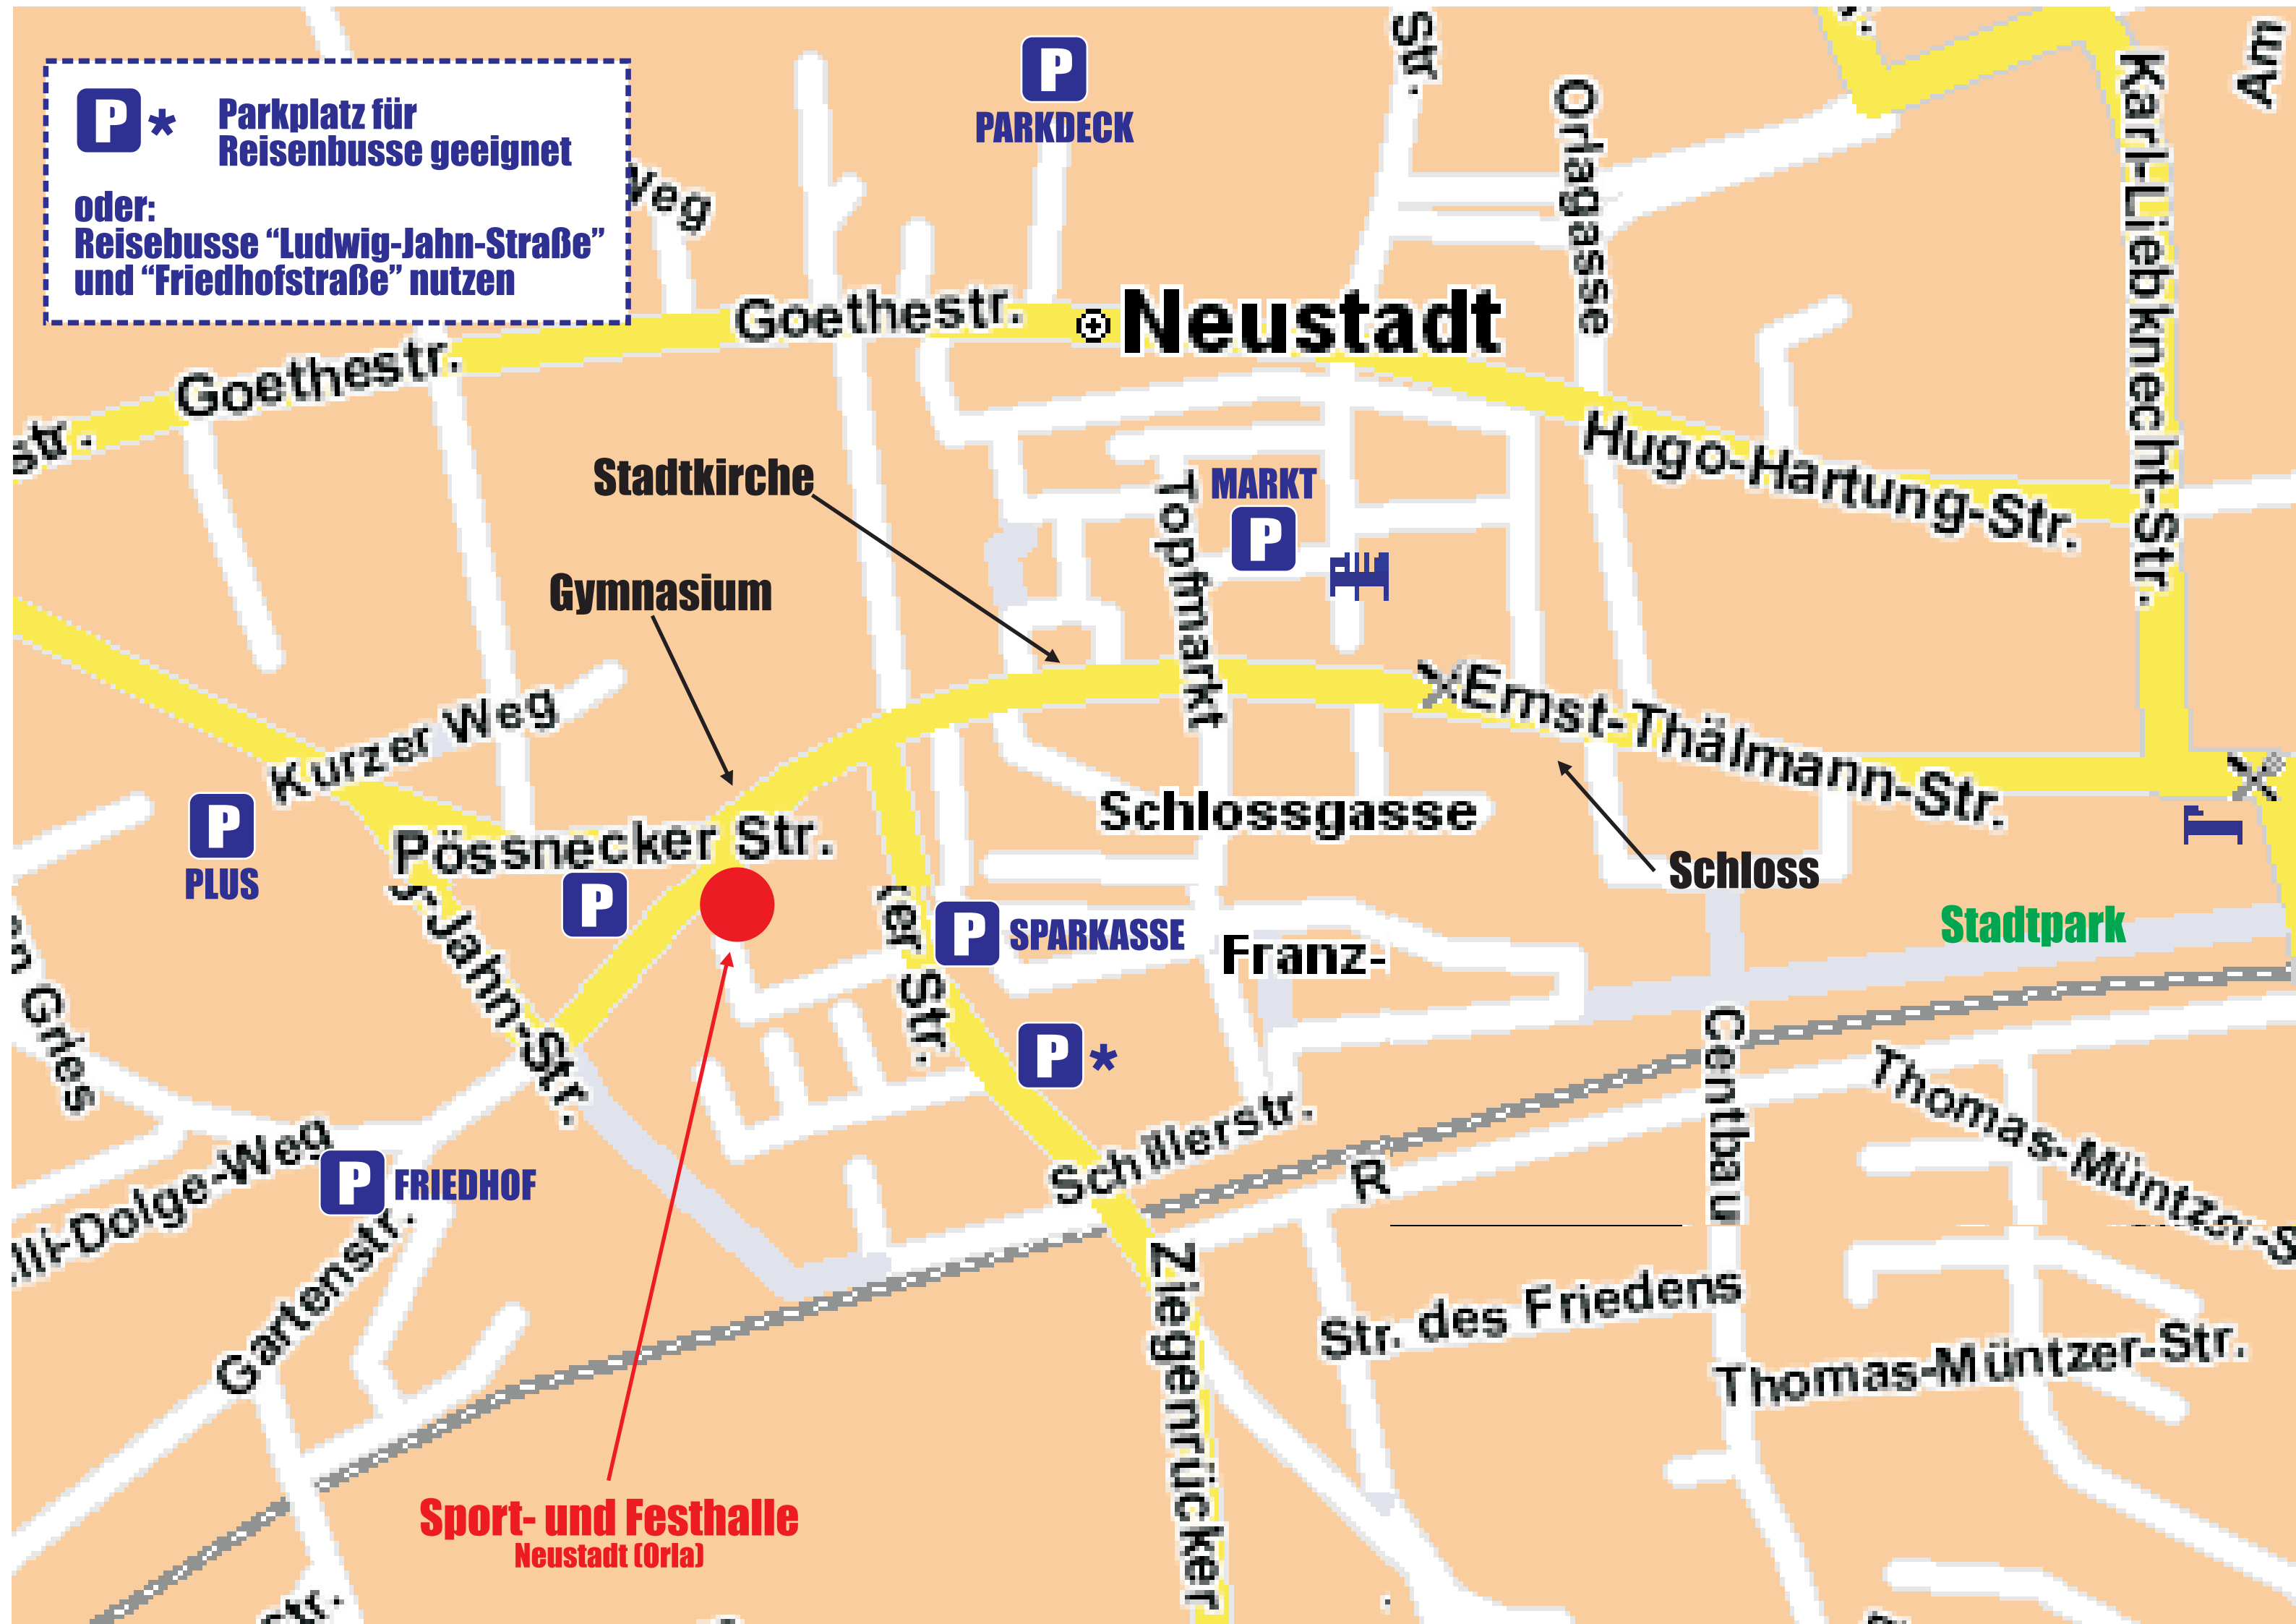

Richtung  
Kahla

Richtung  
Stadtroda

ARAL-Tankstelle

siehe Ausschnitt

Richtung  
Triptis

Richtung  
Pößneck

Ausfahrt  
Neustadt-West,  
Neunhofen

Ausfahrt  
Neustadt-Zentrum

Sport- und Festhalle  
Neustadt (Orla)

Richtung  
Schleiz

**P\*** Parkplatz für  
Reisenbusse geeignet  
oder:  
Reisebusse "Ludwig-Jahn-Straße"  
und "Friedhofstraße" nutzen

**P**  
PARKDECK

# Neustadt

Stadtkirche

Gymnasium

MARKT

**P**

Emst-Thälmann-Str.

Schloss

Stadtpark

Pössnecker Str.

**P**

**P** SPARKASSE

Franz-

**P\***

**P** FRIEDHOF

**Sport- und Festhalle**  
Neustadt (Orla)